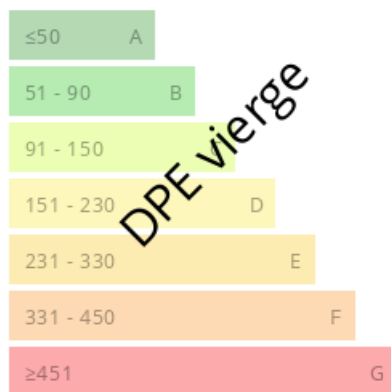

Aquarelle Immobilier
23 Avenue du Docteur Marcel K
rieg
67140 Barr
03 88 08 38 27

Flora LEEMAN
flora.leeman@aquarelle-immobi-
liere.fr
03 88 08 38 27

Consommations énergétiques

Logement économe

Logement énergivore (kWh/m².an)