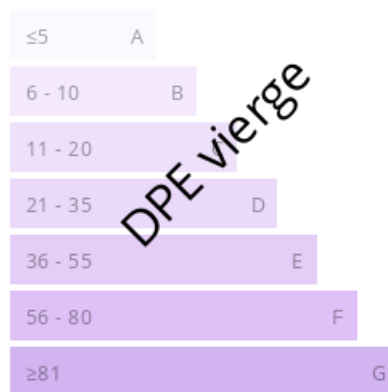

Émission de gaz à effet de serre

Faible émission de GES

Forte émission de GES (kg CO2/m².an)